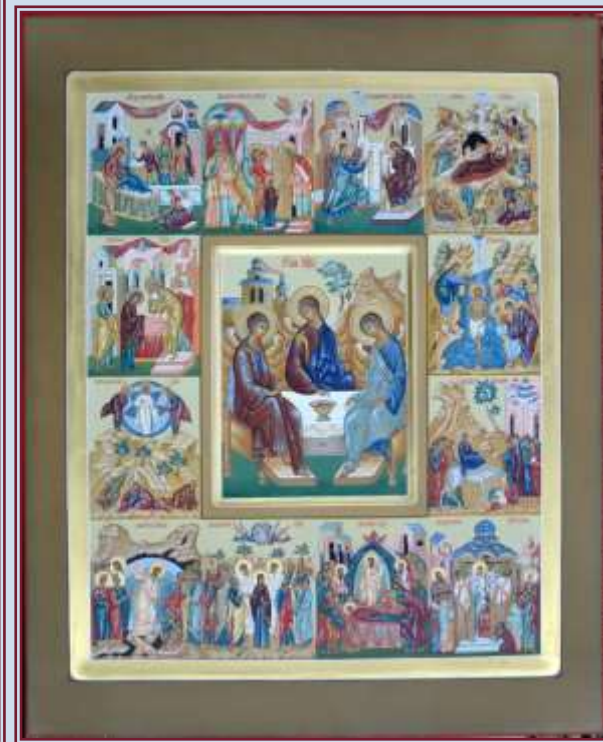

Мстёрской лаковой миниатюрной живописи

Иконописная мастерская

Мастерская лаковой миниатюрной живописи

изучаются многообразные техники художественной
вышивки: русская гладь, белая гладь,

владимирский шов и другие виды