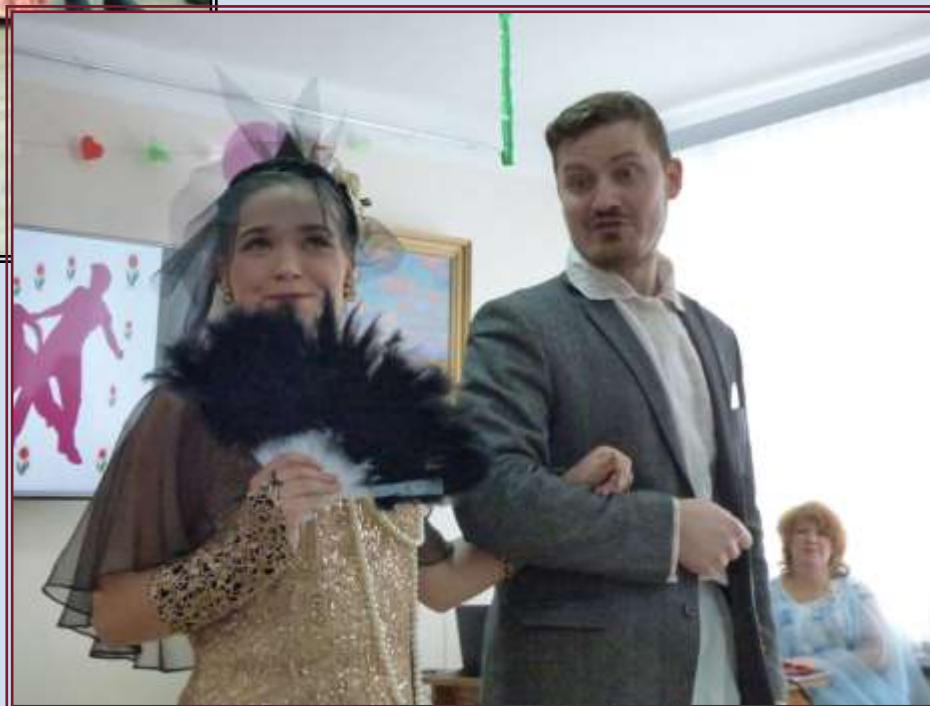

Участие в акции «Бессмертный полк»

Музыка в жизни Мстерского института

**Соревнования,
посвященные Дню
защитника Отечества**

Спортивно-творческий конкурс «Лучший дуэт»

Празднование широкой масленицы

Литературная гостиная «Минуты Серебряного века»