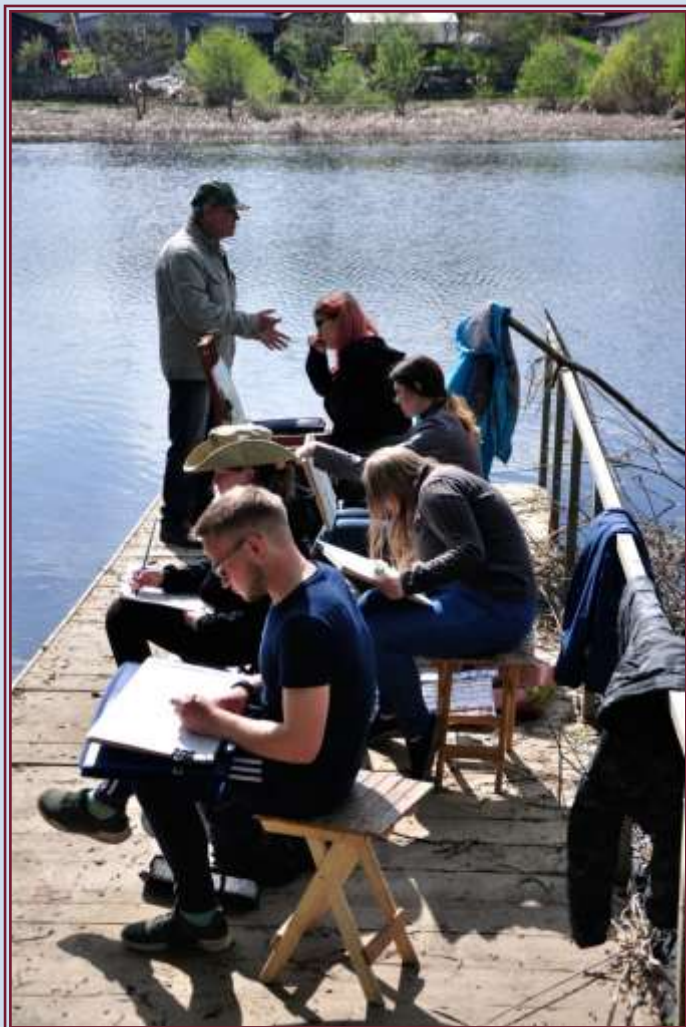

Всероссийский пленэр-конкурс для юных художников и их педагогов, проводившийся в рамках Всероссийского художественного проекта «Мстерские пленэры памяти И.Д. Юдина».